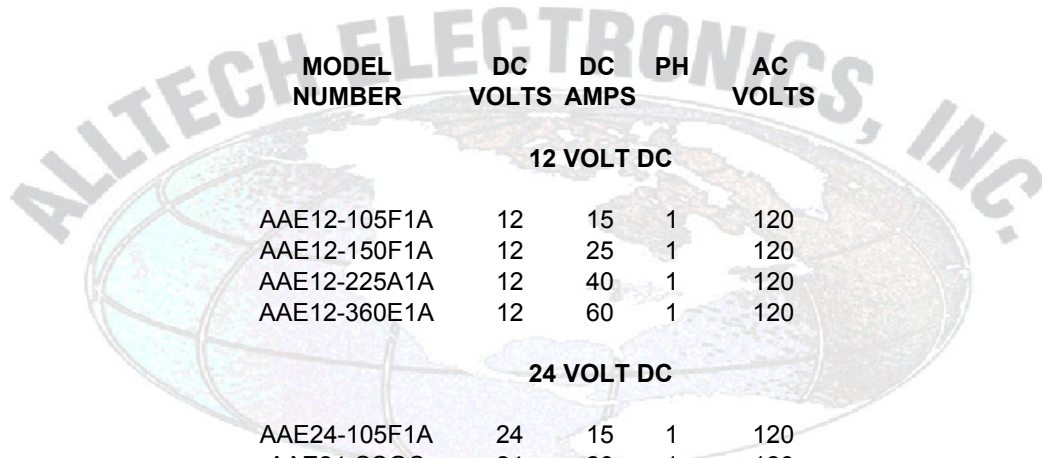

SINGLE SHIFT CHARGERS---60 AMPS DC AND UNDER

MODEL NUMBER	DC VOLTS	DC AMPS	PH	AC VOLTS

12 VOLT DC

AAE12-105F1A	12	15	1	120
AAE12-150F1A	12	25	1	120
AAE12-225A1A	12	40	1	120
AAE12-360E1A	12	60	1	120

24 VOLT DC

AAE24-105F1A	24	15	1	120
AAE24-SSGC	24	20	1	120
AAE24-150A1A	24	25	1	120
AAE24-225A1A	24	40	1	120
AAE24-225A1BC	24	40	1	208/240/480
AAE24-280E1A	24	50	1	120
AAE24-280E1BC	24	50	1	208/240/480
AAE24-360E1BC	24	60	1	208/240/480

36 VOLT DC

AAE36-SSGC	36	20	1	120
AAE36-150A1A	36	25	1	120
AAE36-225E1A	36	40	1	120
AAE36-225E1BC	36	40	1	208/240/480
AAE36-360E1BC	36	60	1	208/240/480

48 VOLT DC

AAE48-130A1A	48	20	1	120
AAE48-225E1BC	48	40	1	208/240/480
AAE48-360R1BC	48	60	1	208/240/480

72 VOLT DC

AAE72-225R1BCE	72	40	1	208/240/480